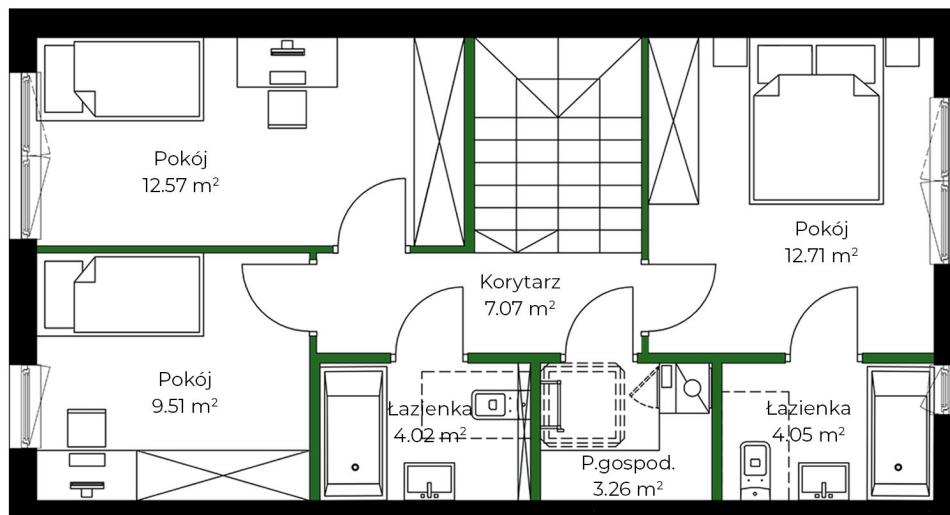

Biuro Sprzedaży:

Janowskiego Park
ul. Morawskiego 5/527, V piętro
30-102 Kraków, Polska

tel. +48 609 661 063
sprzedaz@janowskiegopark.pl
www.janowskiegopark.pl

Janowskiego
PARK

RZUT PIĘTRA