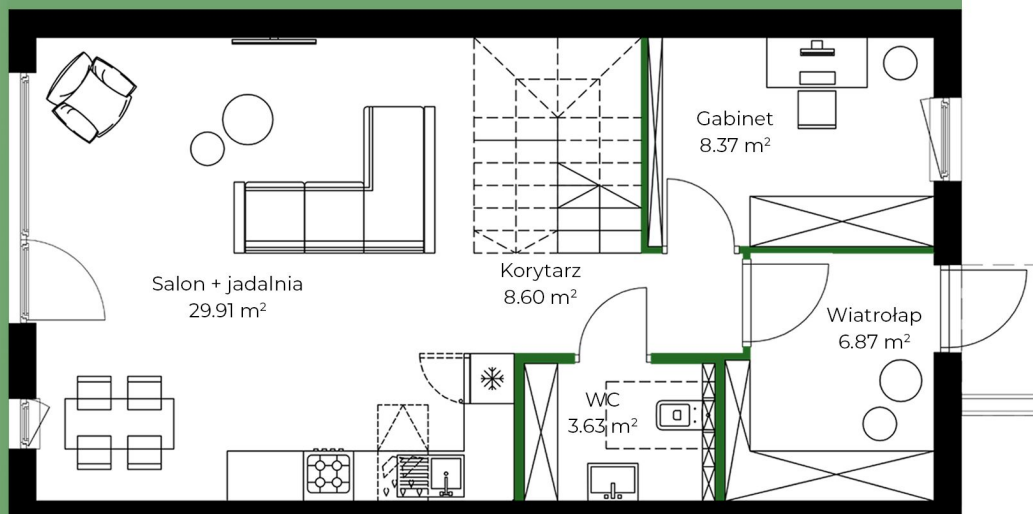

Powierzchnia: **110.59 m²**

Parter:

Wiatrołap **6.87 m²**

WC **3.63 m²**

Salon + jadalnia **29.91 m²**

Korytarz **8.60 m²**

Gabinet **8.37 m²**

Piętro:

Korytarz + kl. schod. **7.07 m²**

Łazienka **4.02 m²**

Pokój **12.57 m²**

Pokój **9.51 m²**

Pokój **12.71 m²**

Łazienka **4.05 m²**

P.gospod. **3.26 m²**

RZUT PARTERU

 Powierzchnia ścian działowych możliwych do demontażu / wyburzenia

Ogród O4
175 m²