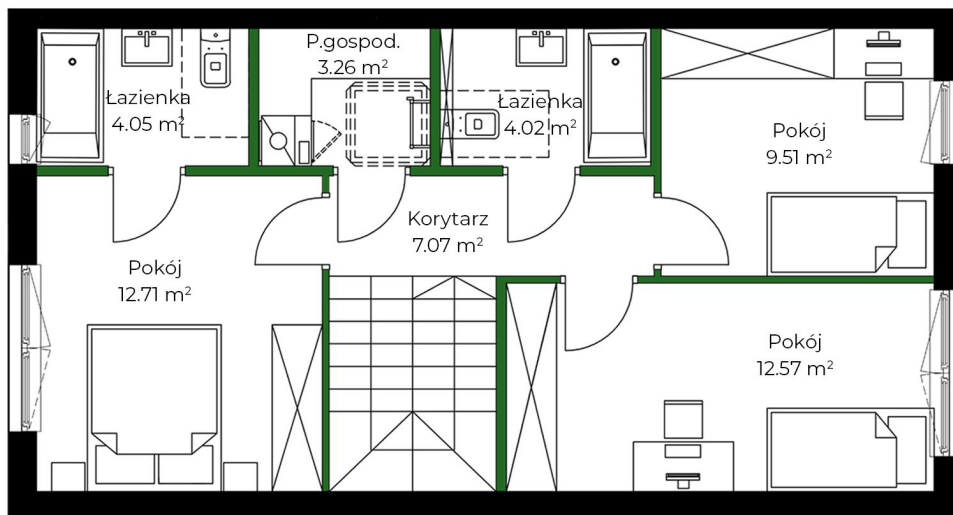

Biuro Sprzedaży:

Janowskiego Park
ul. Morawskiego 5/527, V piętro
30-102 Kraków, Polska

tel. +48 609 661 063
sprzedaz@janowskiegopark.pl
www.janowskiegopark.pl

Janowskiego
PARK

RZUT PIĘTRA