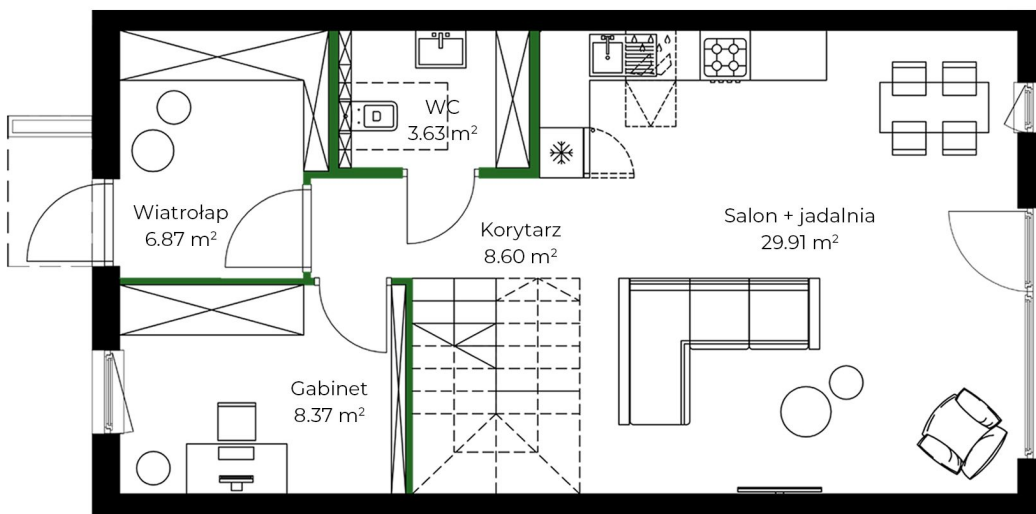

Powierzchnia: **110.59 m²**

Parter:

Wiatrołap **6.87 m²**

WC **3.63 m²**

Salon + jadalnia **29.91 m²**

Korytarz **8.60 m²**

Gabinet **8.37 m²**

Piętro:

Korytarz + kl. schod. **7.07 m²**

Łazienka **4.02 m²**

Pokój **12.57 m²**

Pokój **9.51 m²**

Pokój **12.71 m²**

Łazienka **4.05 m²**

P.gospod. **3.26 m²**

RZUT PARTERU

Powierzchnia ścian działowych możliwych do demontażu / wyburzenia

Ogród O6
130 m²